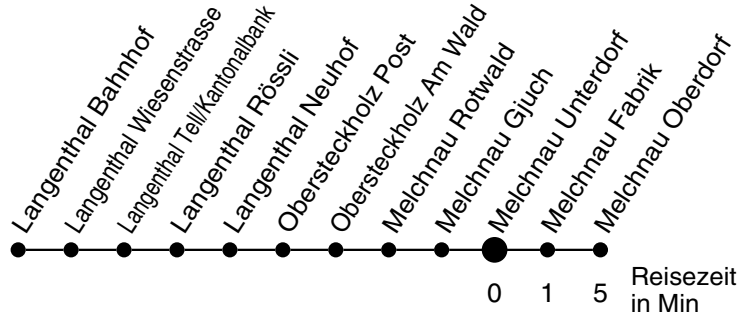

51

Abfahrtszeiten ab

Melchnau Unterdorf

Gültig ab: 13.12.2009

Richtung Melchnau Oberdorf - (Grossdietwil)

Montag - Freitag

Samstag

Sonntag*

5	37	37	37	5
6	07 17 ^a 47 ^a	17	17	6
7	47	17	17	7
8	17 47	17	17	8
9	17 47	17	17	9
10	17 47	17	17	10
11	17 47	17	17	11
12	17 ^a	17	17	12
13	06 36	36	36	13
14	06 36	36	36	14
15	06 36	36	36	15
16	06 36	36	36	16
17	06 ^a 36 ^a	36	36	17
18	06 ^a 36 ^a	36	36	18
19	06 36 ^a	36	36	19
20	35	35	35	20
21	35	35	35	21
22	40	40	40	22
23				23
0	07 [Ⓟ]	07		0
1				1
2				2
3				3
4				4