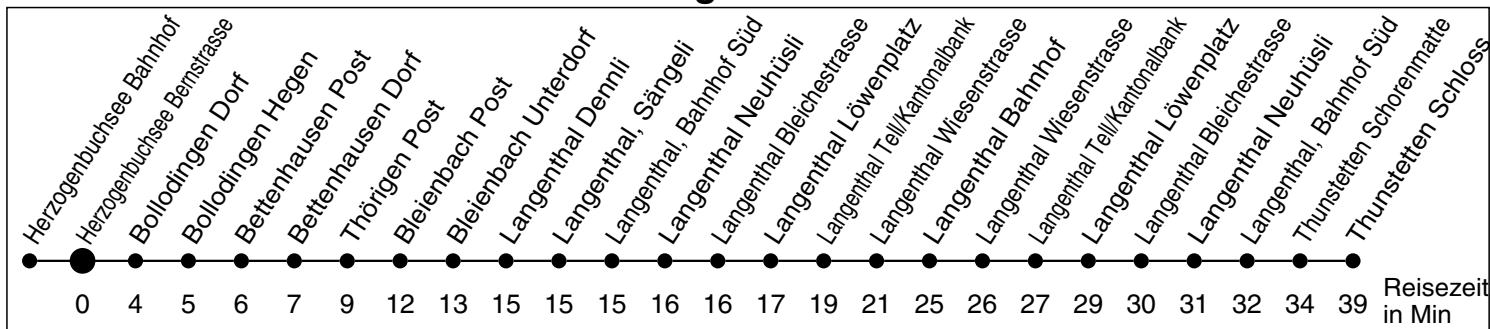

52

Abfahrtszeiten ab

Herzogenbuchsee Bernstrasse

Gültig ab: 13.12.2009

Richtung Thunstetten

Montag - Freitag

Samstag

Sonntag *

| | | | | |
|----|-----------------|----|----|----|
| 5 | 40 | | | 5 |
| 6 | 40 ^a | 10 | | 6 |
| 7 | 10 | 10 | | 7 |
| 8 | 10 | 10 | 10 | 8 |
| 9 | 10 | | | 9 |
| 10 | 10 | | | 10 |
| 11 | 10 | 10 | 10 | 11 |
| 12 | 10 | 10 | 10 | 12 |
| 13 | 10 | 10 | 10 | 13 |
| 14 | 10 | | | 14 |
| 15 | 10 | | | 15 |
| 16 | 10 | 10 | 10 | 16 |
| 17 | 10 | 10 | 10 | 17 |
| 18 | 10 | 10 | 10 | 18 |
| 19 | 10 | | | 19 |
| 20 | 10 ^a | | | 20 |
| 21 | | | | 21 |
| 22 | | | | 22 |
| 23 | | | | 23 |
| 0 | | | | 0 |
| 1 | | | | 1 |
| 2 | | | | 2 |
| 3 | | | | 3 |
| 4 | | | | 4 |

* Als Sonntage gelten auch die allg. Feiertage

a bis Langenthal Bahnhof