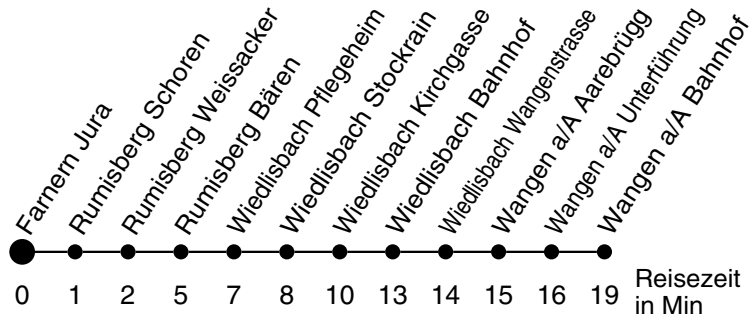

58

Abfahrtszeiten ab

Farnern Jura

Gültig ab: 13.12.2009

Richtung Wangen a/A

Montag - Freitag

Samstag

Sonntag*

5				5
6	04			6
7	04 44 ^c	04 56	04 56	7
8				8
9		56	56	9
10	04			10
11	04			11
12	06	56	56	12
13	04 19 ^c	36	36	13
14				14
15	34			15
16	34			16
17	34	34	34	17
18	30 ^c	30 ^c	30 ^c	18
19				19
20				20
21				21
22				22
23				23
0				0
1				1
2				2
3				3
4				4

* Als Sonntage gelten auch die allg. Feiertage

c bis Rumisberg Bären verkehrt ein Kleinbus, Platzzahl beschränkt, nicht rollstuhlgängig